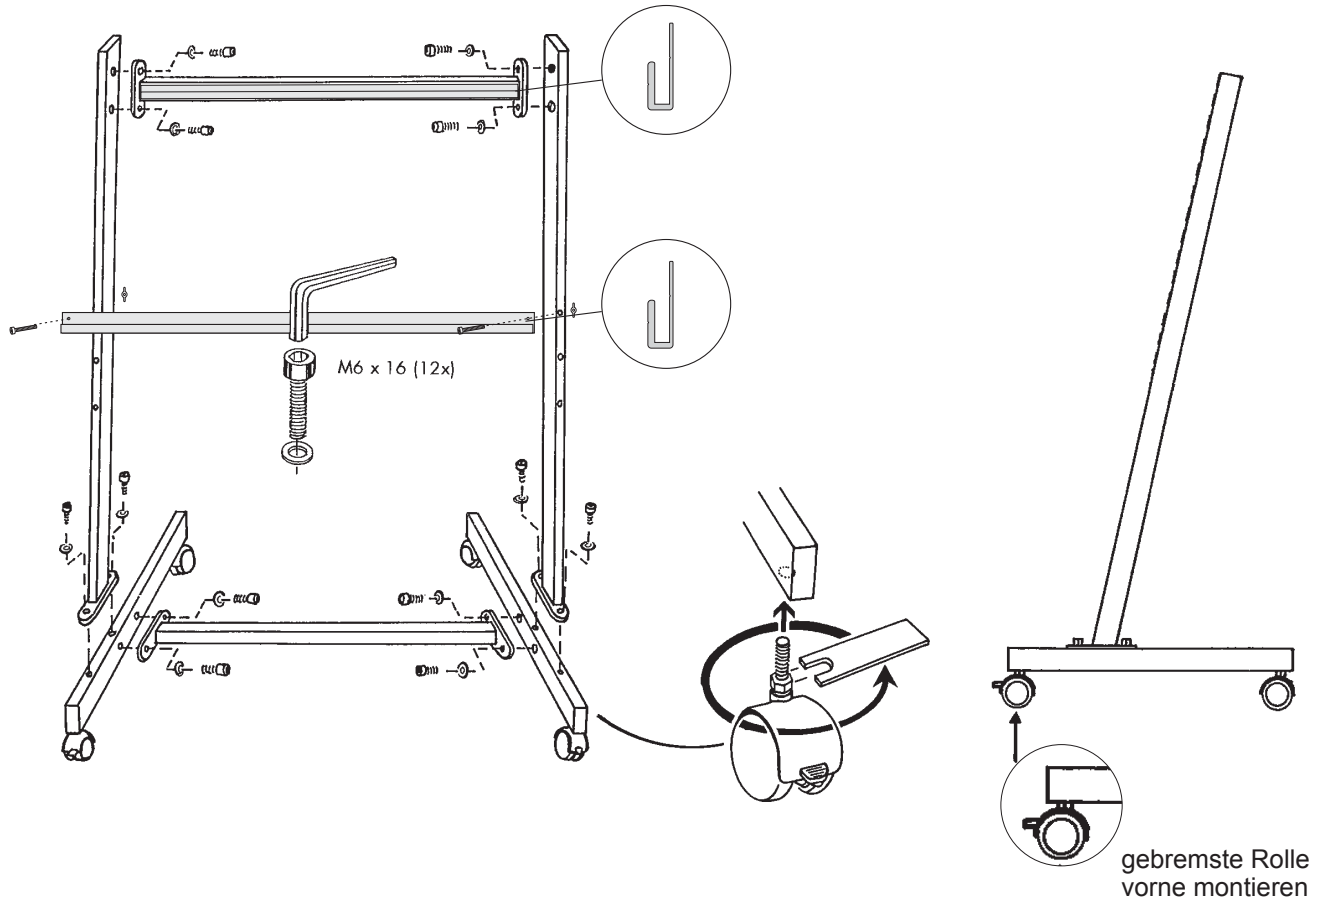

Tafelständer

1336, 1337

Montageanleitung

Ultradex-Planungsgeräte GmbH
 Waldshuter Straße 25, D-79713 Bad Säckingen, Beratungstelefon: 0 77 61 70 44

Sehr geehrter Kunde!

Sie haben sich für ein Qualitätsprodukt entschieden; um die Sicherheit und die Funktion unseres Produktes zu gewährleisten, muss auf eine ordnungsgemäße Montage und sachgerechte Handhabung geachtet werden. Nur für die beschriebene Anwendung und den von unserer Firma gelieferten Teile kann eine Produkthaftung erfolgen.